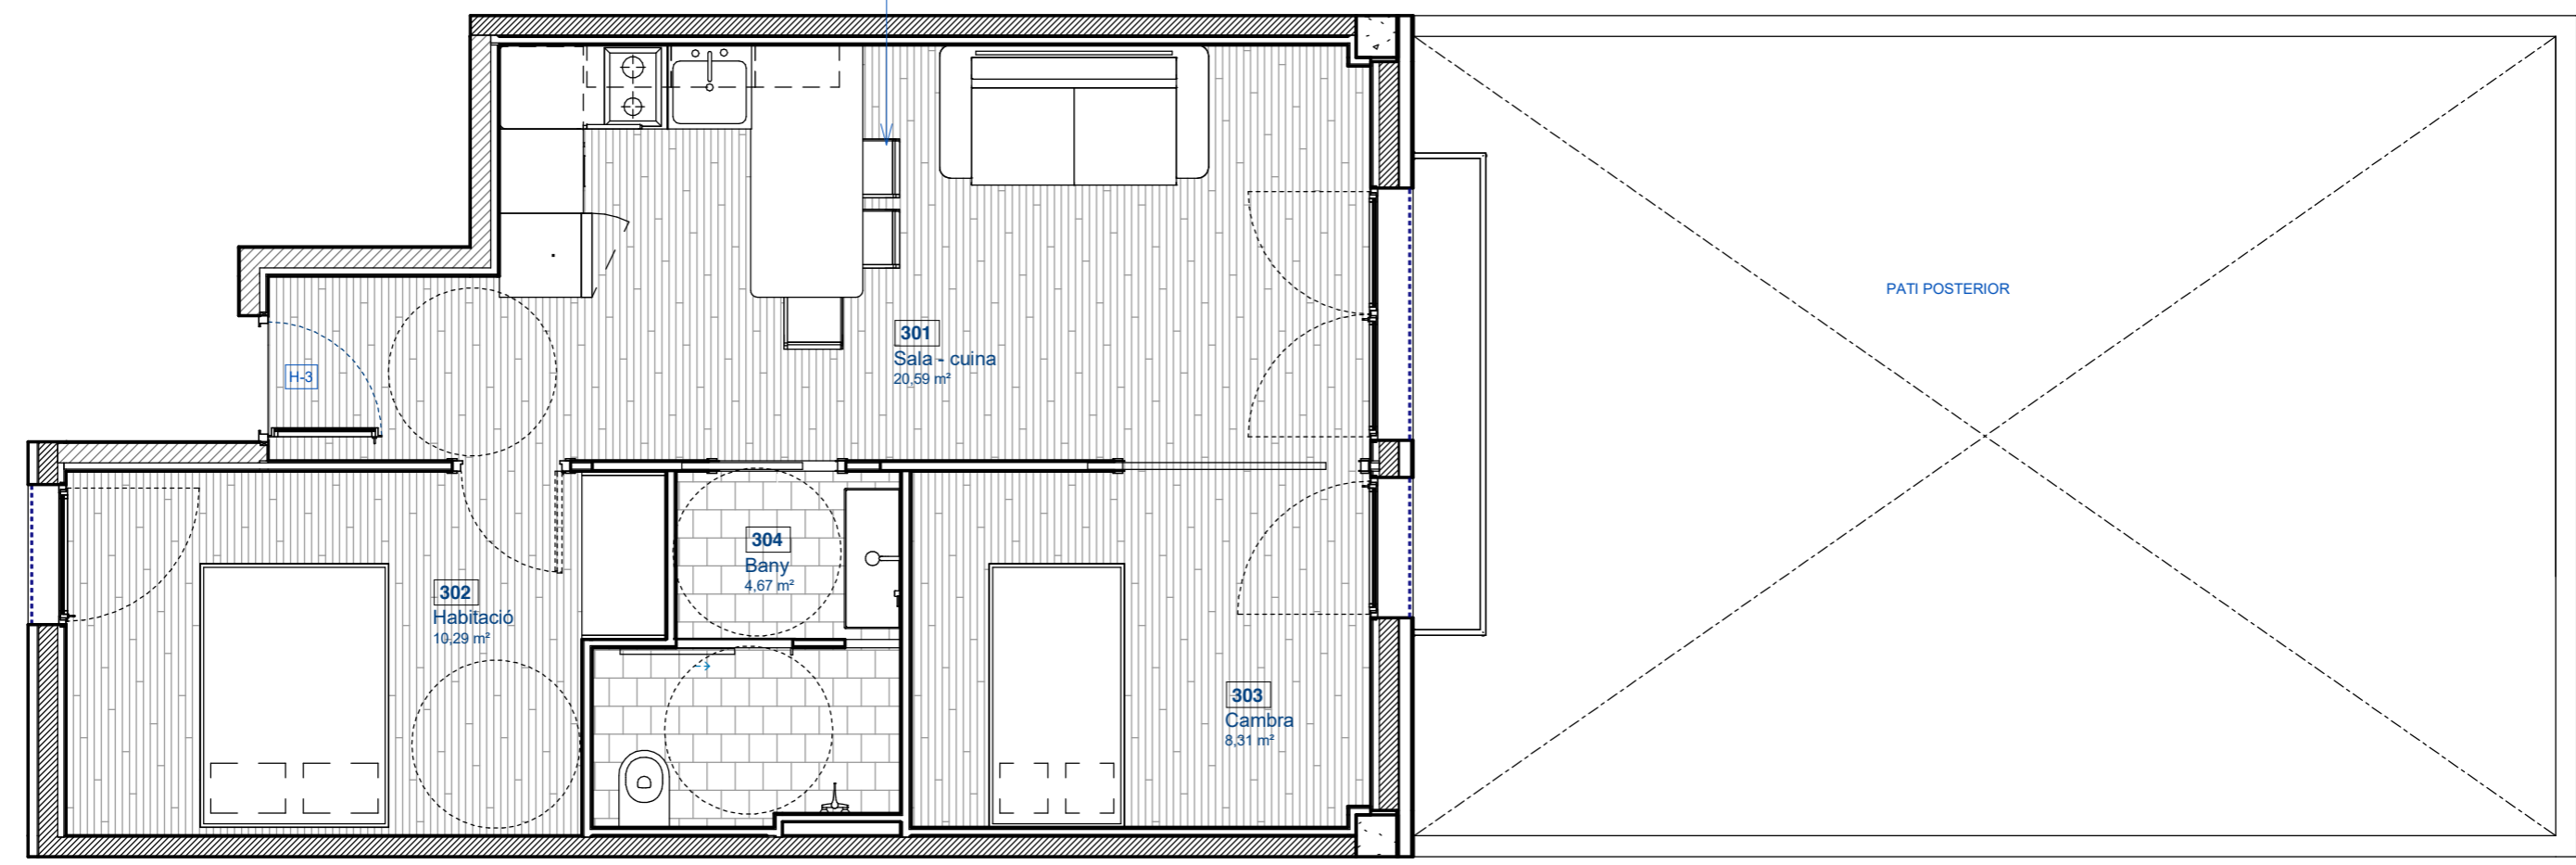

Superfície útil habitatge H-3		
Número	Nombre	Àrea
301	Sala - cuina	21 m²
302	Habitació	10 m²
303	Cambra	8 m²
304	Bany	5 m²
nr.: 4		44 m²

HABITATGE H-3

1 33 P2 final H-3
A119 1:50

PLANTA SEGONA