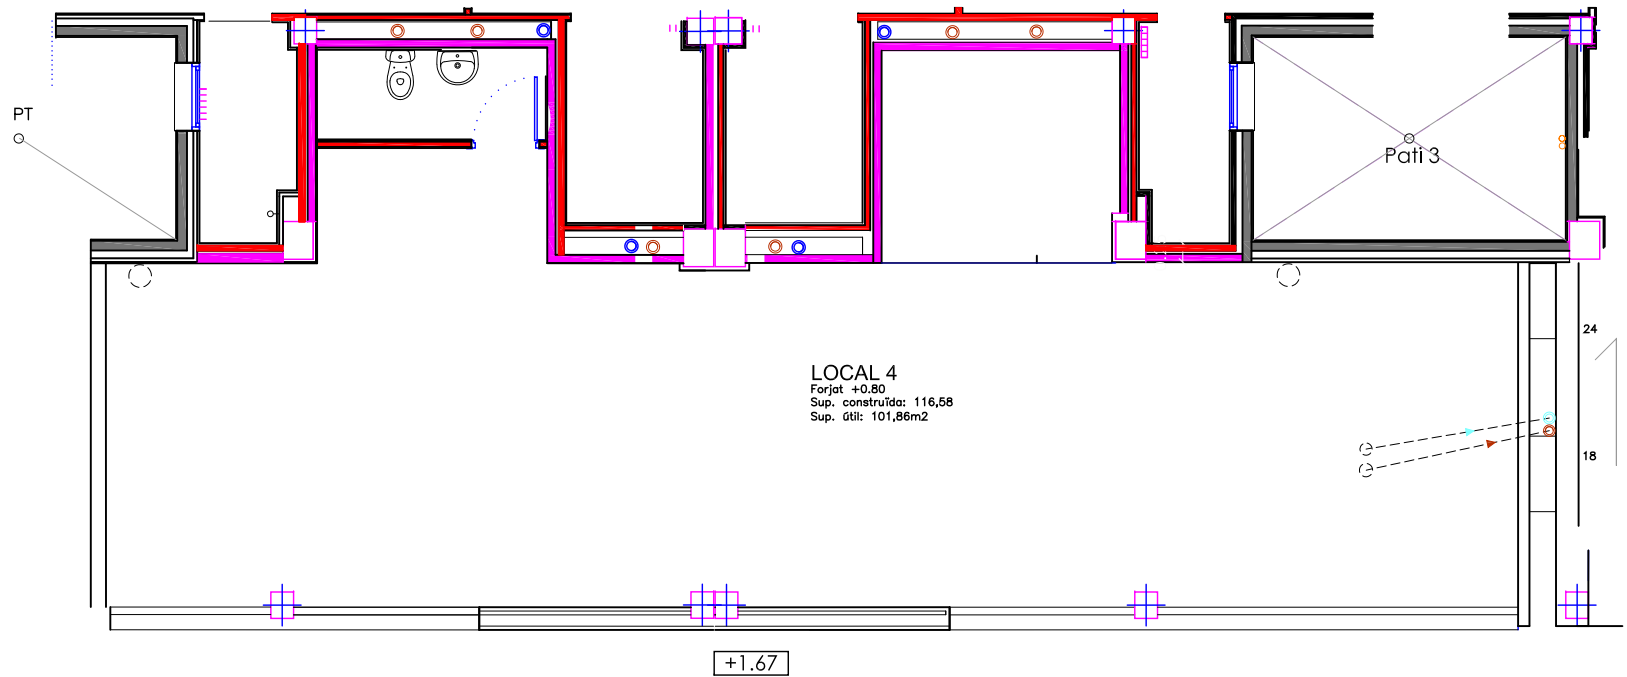

e 1/100

avda Catalunya

+2.45

e 1/100

LOCAL 5
Forjat +2,68
Sup. construïda: 56,20m²
Sup. útil: 49,60m²

Carrer Numància

avda Catalunya

e 1/100

BLOC 2

LOCAL 1
Sup. construïda: 33,01 m²
Sup. útil: 28,92 m²

Avda Catalunya

e 1/100

BLOC 2

LOCAL 2
Sup. construïda: 87,59 m²
Sup. útil: 78,48m²

Avda Catalunya