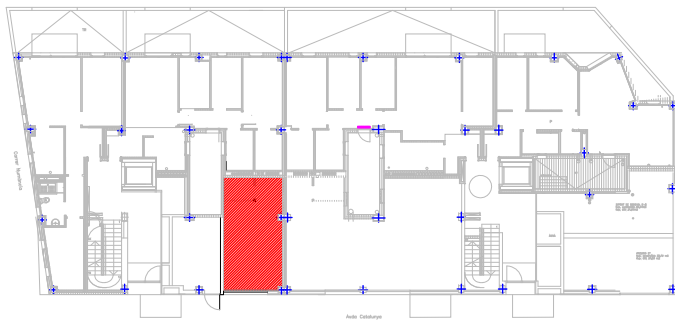

e 1/100

avda Catalunya

+2.45

e 1/100

LOCAL 5
Forjat +2,68
Sup. construïda: 56,20m²
Sup. útil: 49,60m²

Carrer Numància

avda Catalunya

e 1/100

BLOC 2

LOCAL 1
Sup. construïda: 33,01 m²
Sup. útil: 28,92 m²

Avda Catalunya

e 1/100

BLOC 2

LOCAL 2
Sup. construïda: 87,59 m²
Sup. útil: 78,48m²

Avda Catalunya