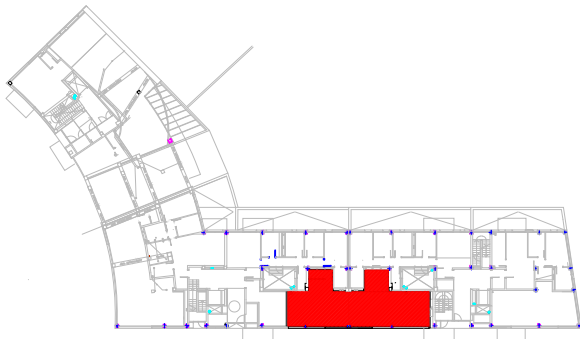

e 1/100

avda Catalunya

+2.45

e 1/100

LOCAL 5
Forjat +2,68
Sup. construïda: 56,20m²
Sup. útil: 49,60m²

Carrer Numància

avda Catalunya

e 1/100

BLOC 2

LOCAL 1
Sup. construïda: 33,01 m²
Sup. útil: 28,92 m²

Avda Catalunya

e 1/100

BLOC 2

LOCAL 2
Sup. construïda: 87,59 m²
Sup. útil: 78,48m²

Avda Catalunya