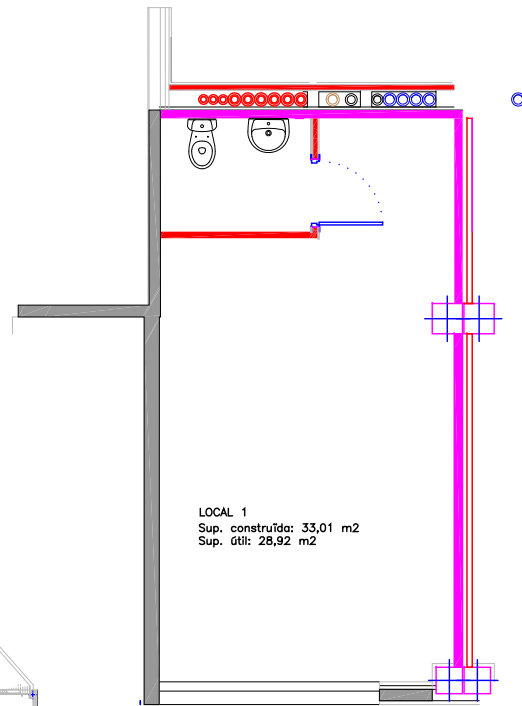

e 1/100

avda Catalunya

+2.45

e 1/100

LOCAL 5
Forjat +2,68
Sup. construïda: 56,20m²
Sup. útil: 49,60m²

Carrer Numància

avda Catalunya

e 1/100

BLOC 2

LOCAL 1
Sup. construïda: 33,01 m²
Sup. útil: 28,92 m²

Avda Catalunya

e 1/100

BLOC 2

LOCAL 2
Sup. construïda: 87,59 m²
Sup. útil: 78,48m²

Avda Catalunya