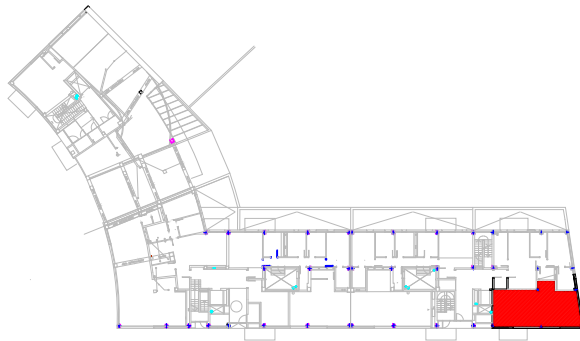

e 1/100

avda Catalunya

+2.45

e 1/100

LOCAL 5
Forjat +2,68
Sup. construïda: 56,20m²
Sup. útil: 49,60m²

Carrer Numància

avda Catalunya

e 1/100

BLOC 2

LOCAL 1
Sup. construïda: 33,01 m²
Sup. útil: 28,92 m²

Avda Catalunya

e 1/100

BLOC 2

LOCAL 2
Sup. construïda: 87,59 m²
Sup. útil: 78,48m²

Avda Catalunya