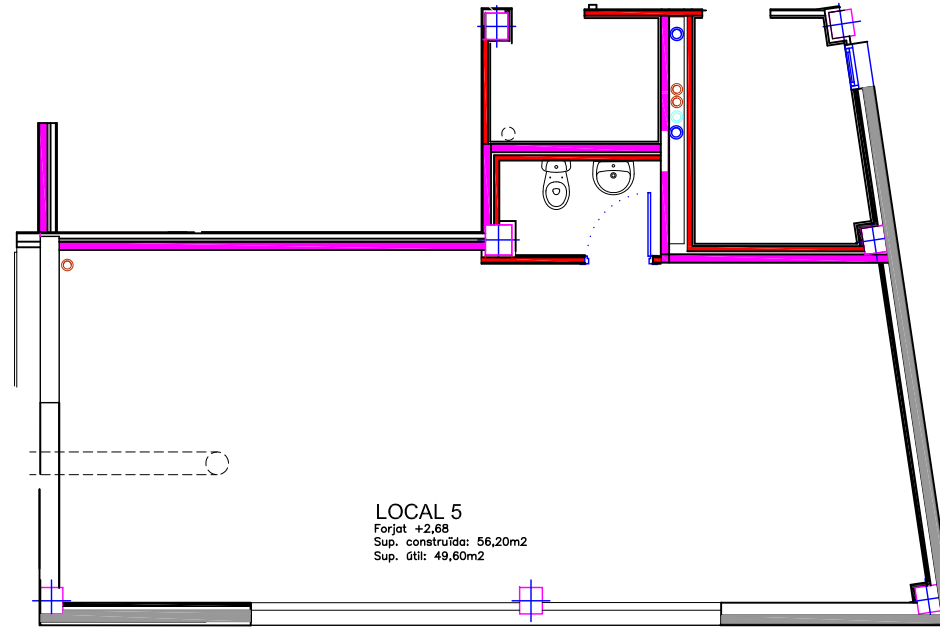

e 1/100

avda Catalunya

+2.45

e 1/100

LOCAL 5
Forjat +2,68
Sup. construïda: 56,20m²
Sup. útil: 49,60m²

Carrer Numància

avda Catalunya

e 1/100

BLOC 2

LOCAL 1
Sup. construïda: 33,01 m²
Sup. útil: 28,92 m²

Avda Catalunya

e 1/100

BLOC 2

LOCAL 2
Sup. construïda: 87,59 m²
Sup. útil: 78,48m²

Avda Catalunya