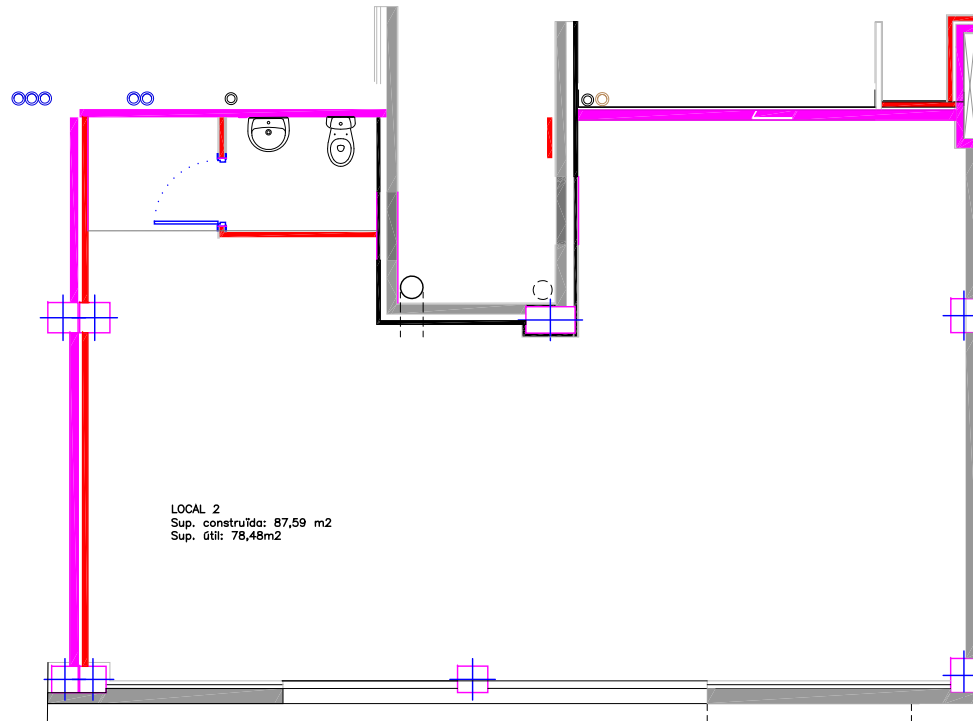

e 1/100

avda Catalunya

+2.45

e 1/100

LOCAL 5
Forjat +2,68
Sup. construïda: 56,20m²
Sup. útil: 49,60m²

Carrer Numància

avda Catalunya

e 1/100

BLOC 2

LOCAL 1
Sup. construïda: 33,01 m²
Sup. útil: 28,92 m²

Avda Catalunya

e 1/100

BLOC 2

LOCAL 2
Sup. construïda: 87,59 m²
Sup. útil: 78,48m²

Avda Catalunya